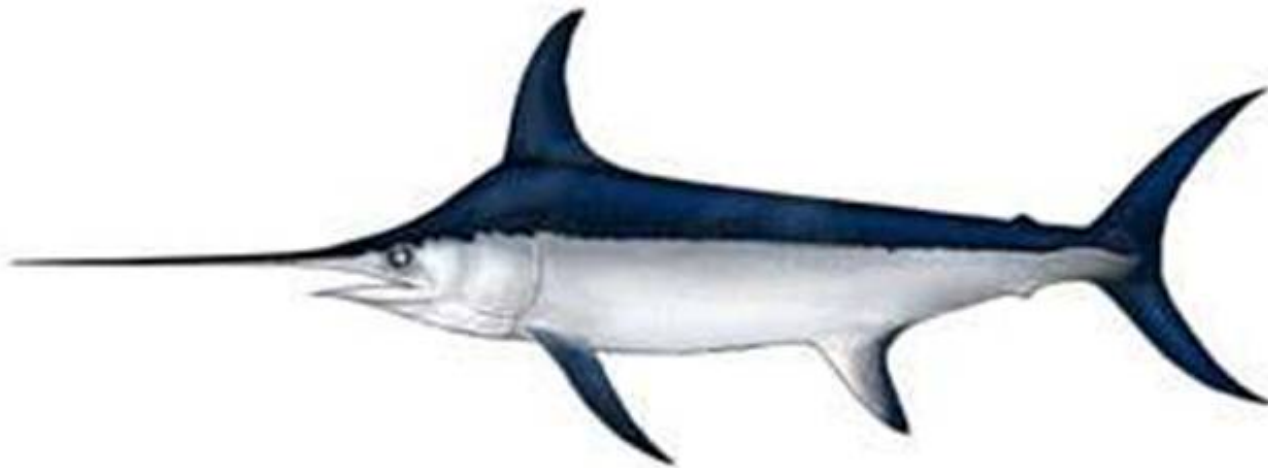

Слабый ветер дует  
со скоростью 5м/с

Сильный ветер дует  
со скоростью 15 м/с

Ураганный ветер дует  
со скоростью 35 м/с

Пешеход идет со  
скоростью 5 км/ч

Велосипедист едет  
со скоростью 12 км/ч

Гепард - самый быстрый зверь-  
развивает скорость до 110 км/ч

Скорость улитки-  
9см/мин

Рыба-меч развивает  
скорость до 125 км/ч

Голубая акула развивает  
скорость до 40 км/ч