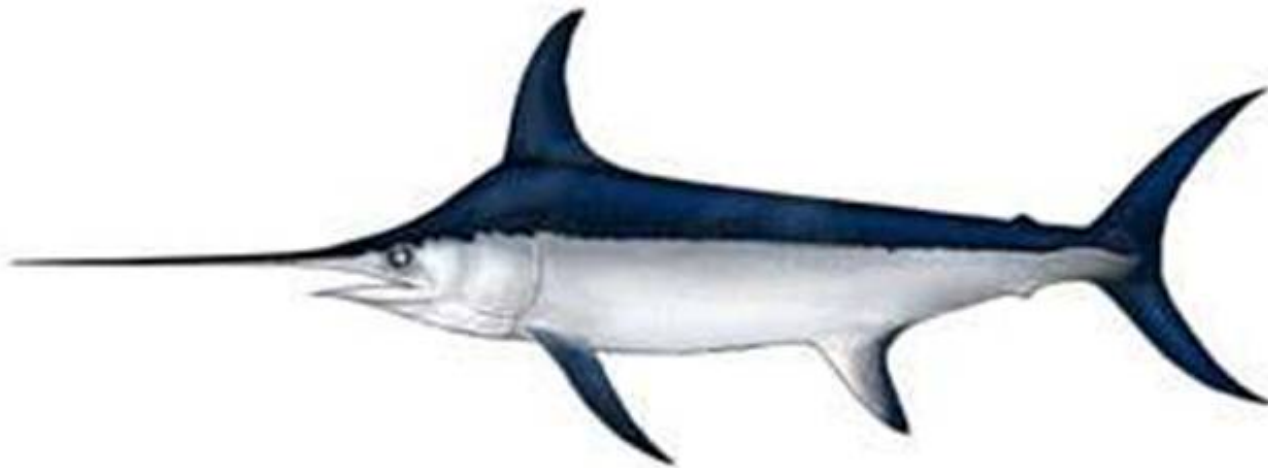

Слабый ветер дует
со скоростью 5м/с

Сильный ветер дует
со скоростью 15 м/с

Ураганный ветер дует
со скоростью 35 м/с

Пешеход идет со
скоростью 5 км/ч

Велосипедист едет
со скоростью 12 км/ч

Гепард - самый быстрый зверь-
развивает скорость до 110 км/ч

Скорость улитки-
9см/мин

Рыба-меч развивает
скорость до 125 км/ч

Голубая акула развивает
скорость до 40 км/ч

Спидометр